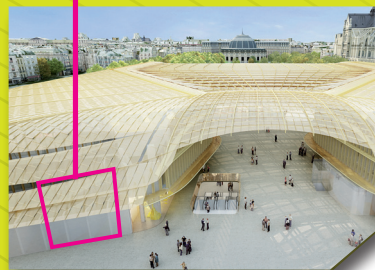

Prototypes de la Canopée

LES FACADES DU PATIO DU FORUM

LES FACADES DES EQUIPEMENTS PUBLICS SUR LE PATIO

LES VENTELLES ABRITANT LE PATIO

LES MARQUISES ET LES FACADES SUR RUE

Maître d'ouvrage : Mairie de Paris - Maître d'ouvrage délégué : SemPariSeine - Architectes : Patrick Berger et Jacques Anziutti